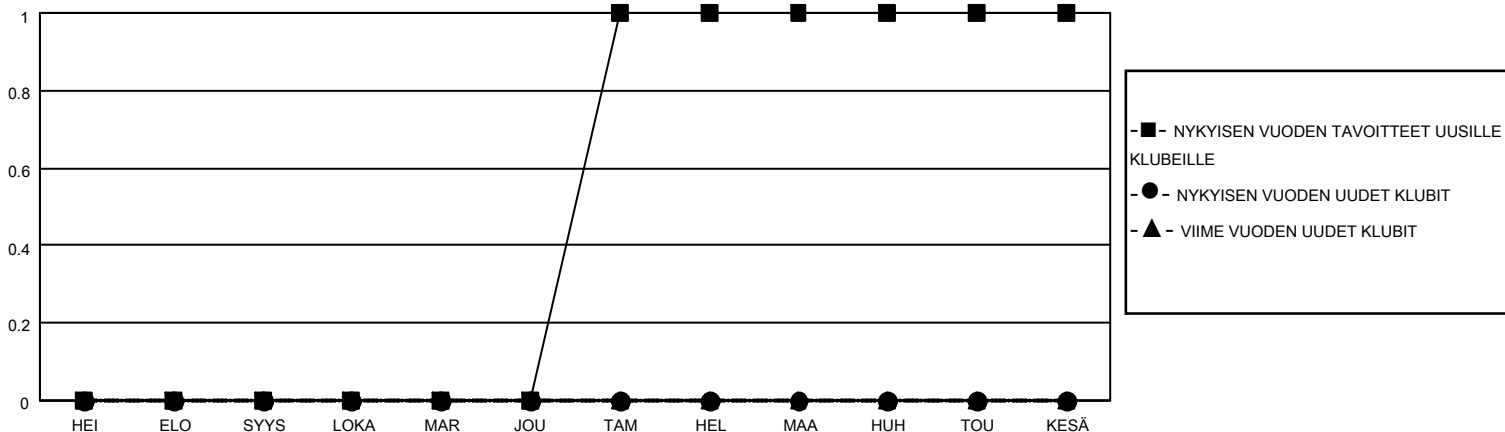

MONTHLY MEMBERSHIP PROGRESS REPORT

SIJAINTI FINLAND

District 107 N

Results as of: 3/31/2023

Klubit				jäsentä			
TULOKSET 2022-2023				TULOKSET 2022-2023			
NELJÄNNES	UUDEN KLUBIN TAVOITE	UUDET KLUBIT	LOPETETUT KLUBIT	NELJÄNNES	JÄSENKASVUN NETTOTAVOITE	TOTEUTUNUT JÄSENKASVU	POISTETUT JÄSENET (mukaan lukien siirrot)
HEI/ELO/SYYS	0	0	0	HEI/ELO/SYYS	10	11	31
LOKA/MAR/JOU	0	0	0	LOKA/MAR/JOU	27	14	30
TAM/HEL/MAA	1	0	0	TAM/HEL/MAA	40	18	21
HUH/TOU/KESÄ	0	0	0	HUH/TOU/KESÄ	20	0	0

TAVOITTEET JA UUDET KLUBIT, KUMULATIIVINEN