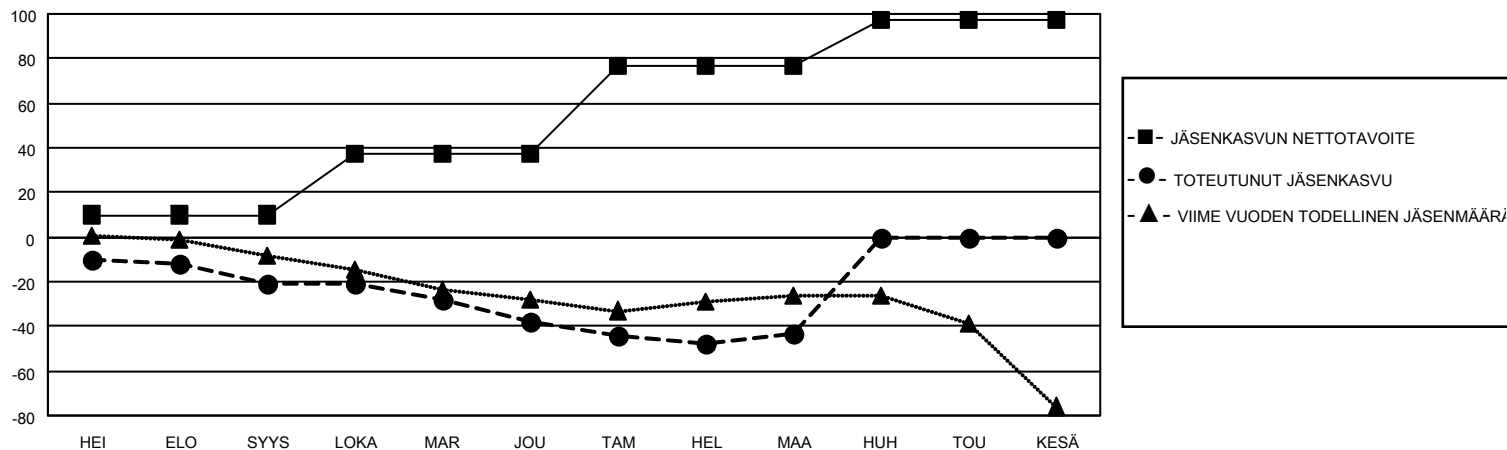

# MONTHLY MEMBERSHIP PROGRESS REPORT

SIJAINTI FINLAND

District 107 N

Results as of: 3/31/2023

Klubit				jäsentä			
TULOKSET 2022-2023				TULOKSET 2022-2023			
NELJÄNNES	UUDEN KLUBIN TAVOITE	UUDET KLUBIT	LOPETETUT KLUBIT	NELJÄNNES	JÄSENKASVUN NETTOTAVOITE	TOTEUTUNUT JÄSENKASVU	POISTETUT JÄSENET (mukaan lukien siirrot)
HEI/ELO/SYYS	0	0	0	HEI/ELO/SYYS	10	11	31
LOKA/MAR/JOU	0	0	0	LOKA/MAR/JOU	27	14	30
TAM/HEL/MAA	1	0	0	TAM/HEL/MAA	40	18	21
HUH/TOU/KESÄ	0	0	0	HUH/TOU/KESÄ	20	0	0

TAVOITTEET JA UUDET KLUBIT, KUMULATIIVINEN

TAVOITTEET JA JÄSENET, KUMULATIIVINEN

LAKKAUTETUT KLUBIT: 0

ERONNEET JÄSENET

KUOLLUT	14
KLUBI LAKKAUTETTU MUU	0
YHTEENSÄ	68

24 CLUBS OF 71 LISÄNNYT YHDEN TAI USEAMMAN UUTTA JÄSENTÄ